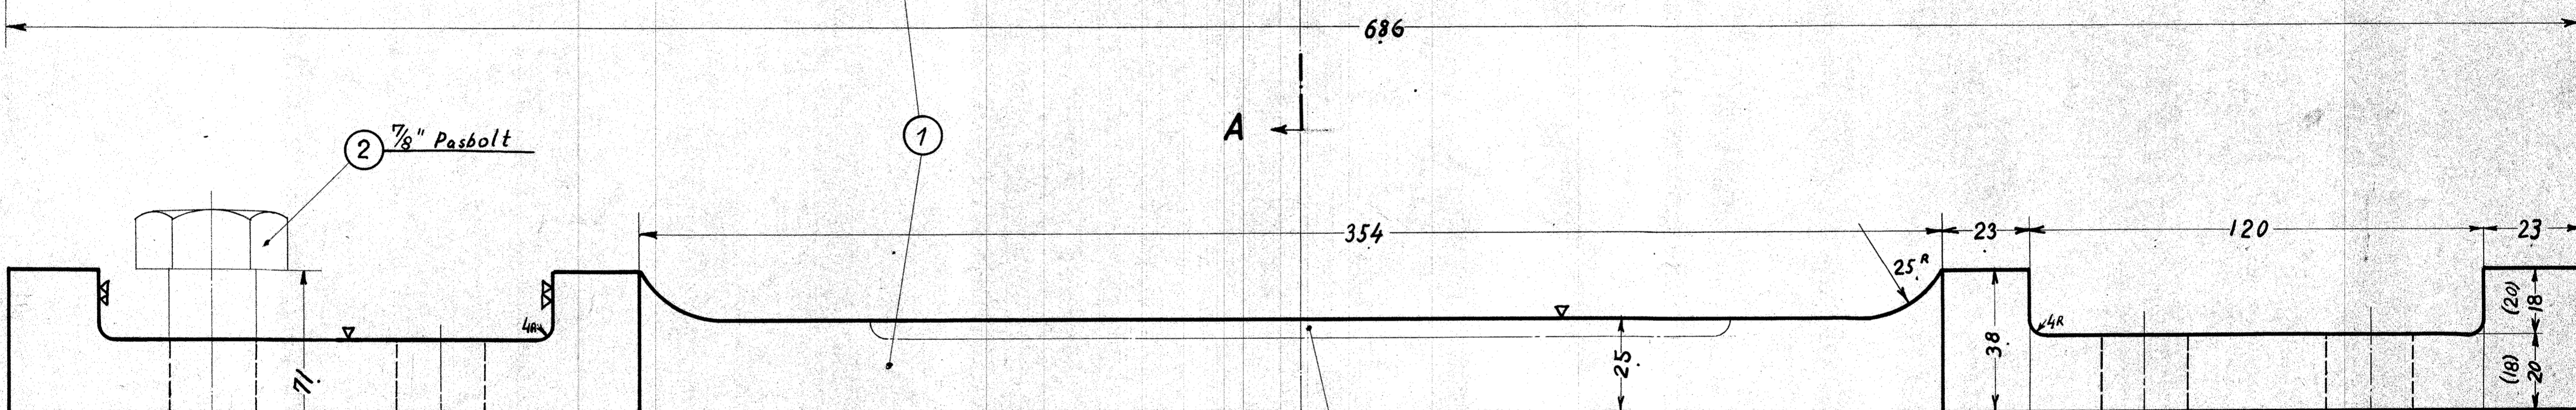

STYKLISTE NR 60110				INDRESE F. STYL. NR.		
STYKLISTE	BENSTAND	QTY	UNIT	MATE-RIALE	MODEL	MARK
4	Forbindelsesstykke 1	1		Flussj	#90238-2800	
16	Bolt 7/8" x 71 se Tegn L 29.941	Stkl.			Mrk.	
16	Sort 7/8" Motrik ^m /afar. Fl. 3			Flussj	Magasin	
16	Split 5 x 30	4		u	u	

2 7/8" Pasbolt

1

3

4

Snit A-A

Denne Kant afrundes

Maal i (-) gøelder for Ordre Nr. 56200.

FRICHS AARHUS		1:1	FB
Akselgaffelforbindelsesstykke			FB
Diesel-el 275-300 HK Motorloko.			
		137L-12.38.	