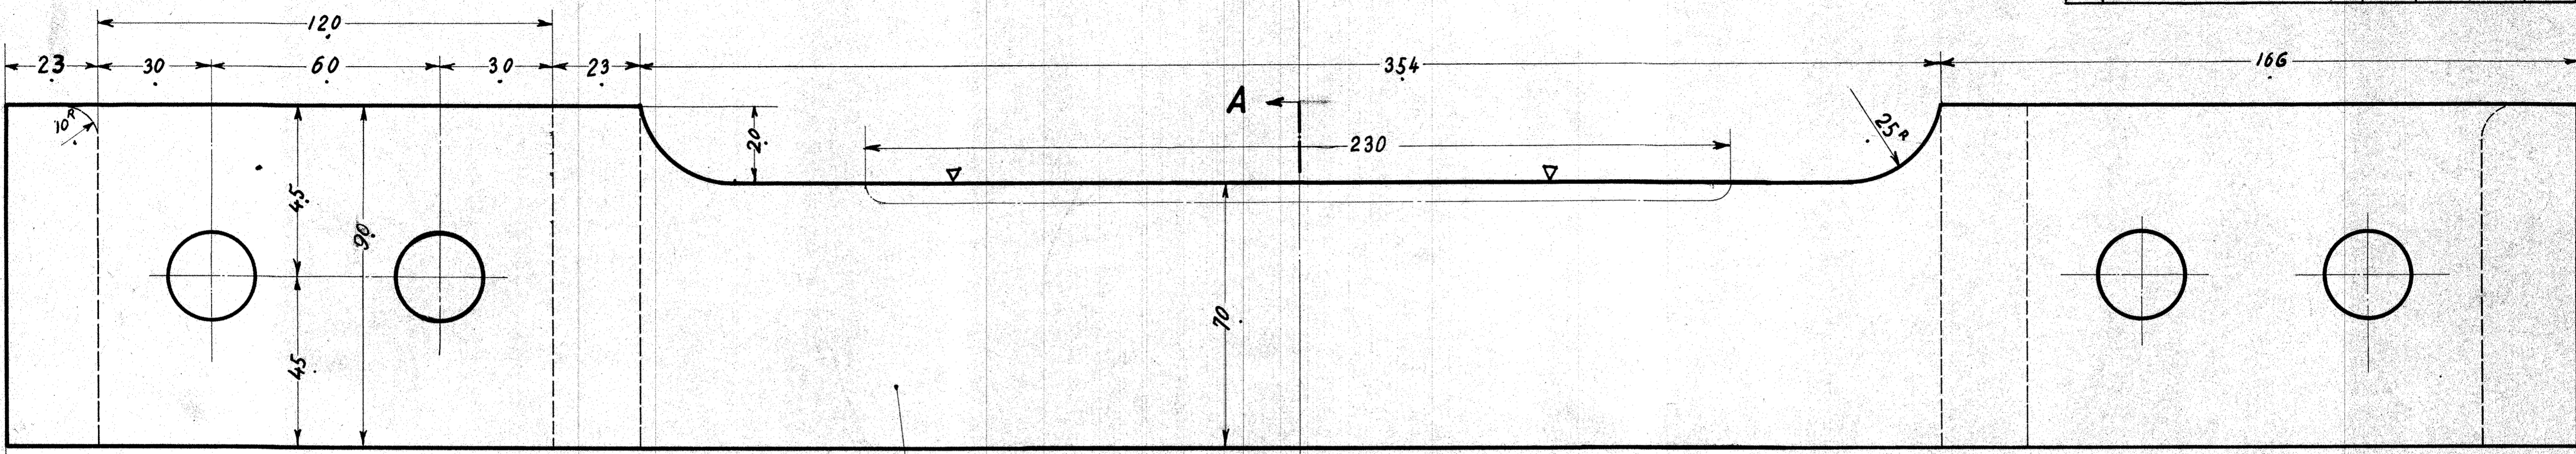

STYKLISTE NR 60110				INDRESE F. STYL. NR.		
STYKLISTE	BENSTAND	QTY	UNIT	MATE-RIALE	MODEL	MARK
4	Forbindelsesstykke 1	1		Flussj	#90238-2800	
16	Bolt 7/8" x 71 se Tegn L 29.941	Stkl.			Mrk.	
16	Sort 7/8" Motrik ^m /afar. Fl. 3			Flussj	Magasin	
16	Split 5 x 30	4		u	u	

2 7/8" Pasbolt

1

3

4

Snit A-A

Denne Kant afrundes

Maal i (-) gøelder for Ordre Nr. 56200.

FRICHS AARHUS		1:1	FB
Akselgaffelforbindelsesstykke			FB
Diesel-el 275-300 HK Motorloko.			
		137L-12.38.	