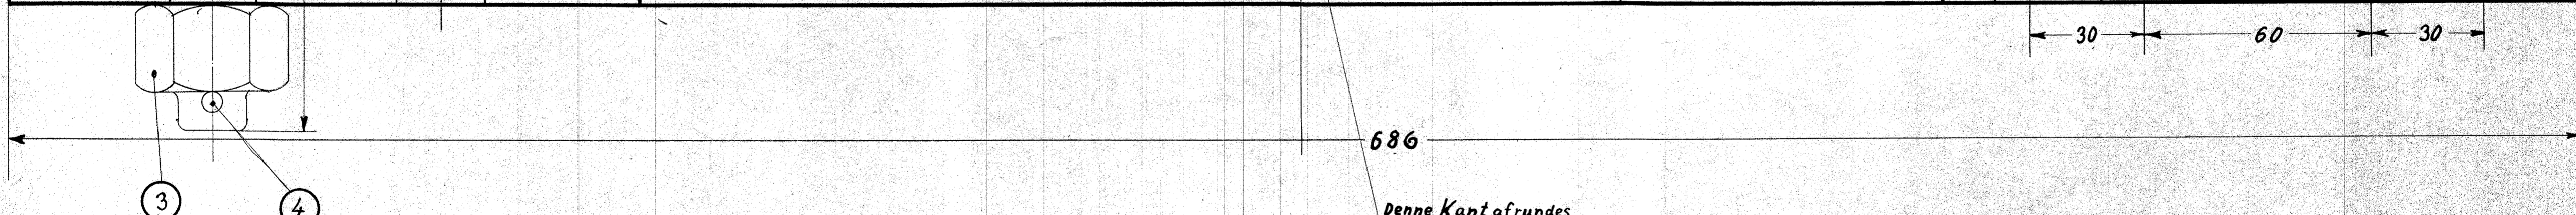

STYKLISTE NR 60110				INDRESE F. STYL. NR.		
STYKLISTE	BENSTAND	QTY	UNIT	MATE-RIALE	MODEL	MARK
4	Forbindelsesstykke 1	1		Flussj	#90238-2800	
16	Bolt 7/8" x 71 se Tegn L 29.941	Stkl.			Mrk.	
16	Sort 7/8" Motrik ^m /afar. Fl. 3			Flussj	Magasin	
16	Split 5 x 30	4		u	u	

2 7/8" Pasbolt

1

3

4

Snit A-A

Denne Kant afrundes

Maal i (-) gøelder for Ordre Nr. 56200.

FRICHS AARHUS		1:1	FB
Akselgaffelforbindelsesstykke			FB
Diesel-el 275-300 HK Motorloko.			
		137L-12.38.	